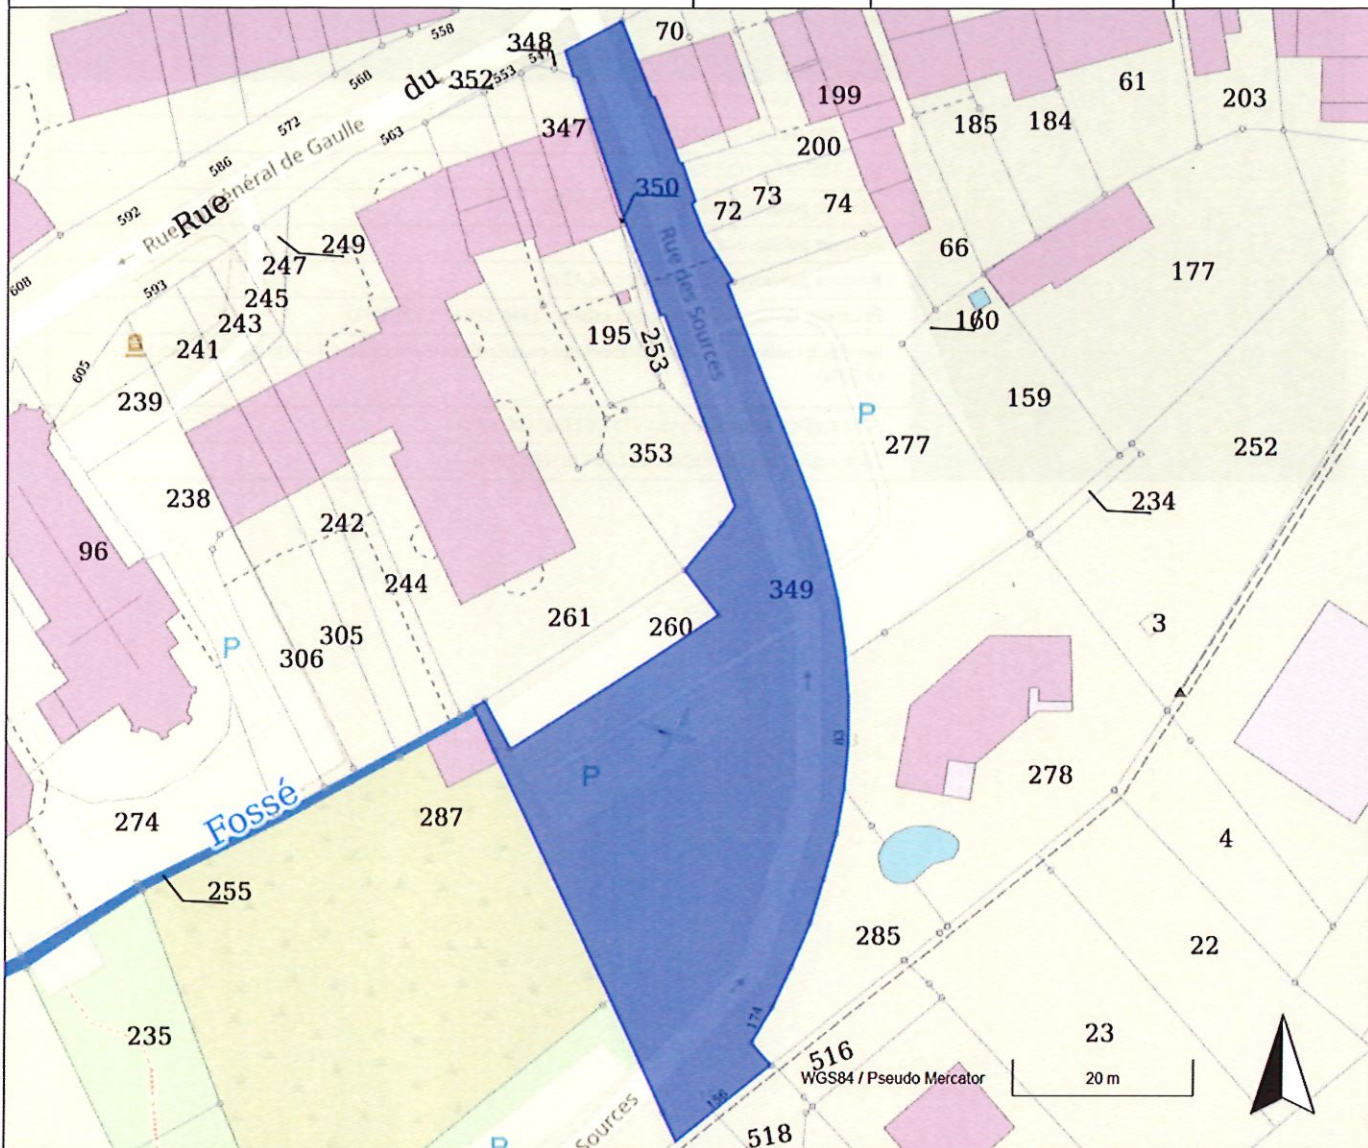

Envoyé en préfecture le 11/05/2026

Reçu en préfecture le 11/05/2026

Publié le

057-215705211-20260507-DE_20260428_08-DE

Extrait cadastral : 521000010349

Echelle

Classe de précision

Date

1 / 800

28/04/2026

Année de mise à jour : 2024

Décomposition DGI

Commune	Quartier	Section	Parcelle
057521	0	01	349

Informations de la parcelle

Département	Moselle (57)
Commune	Éting (057521)
Surface cadastrale	1993 m ²
Adresse	rue DES SOURCES
Date d'acte	01/01/1988